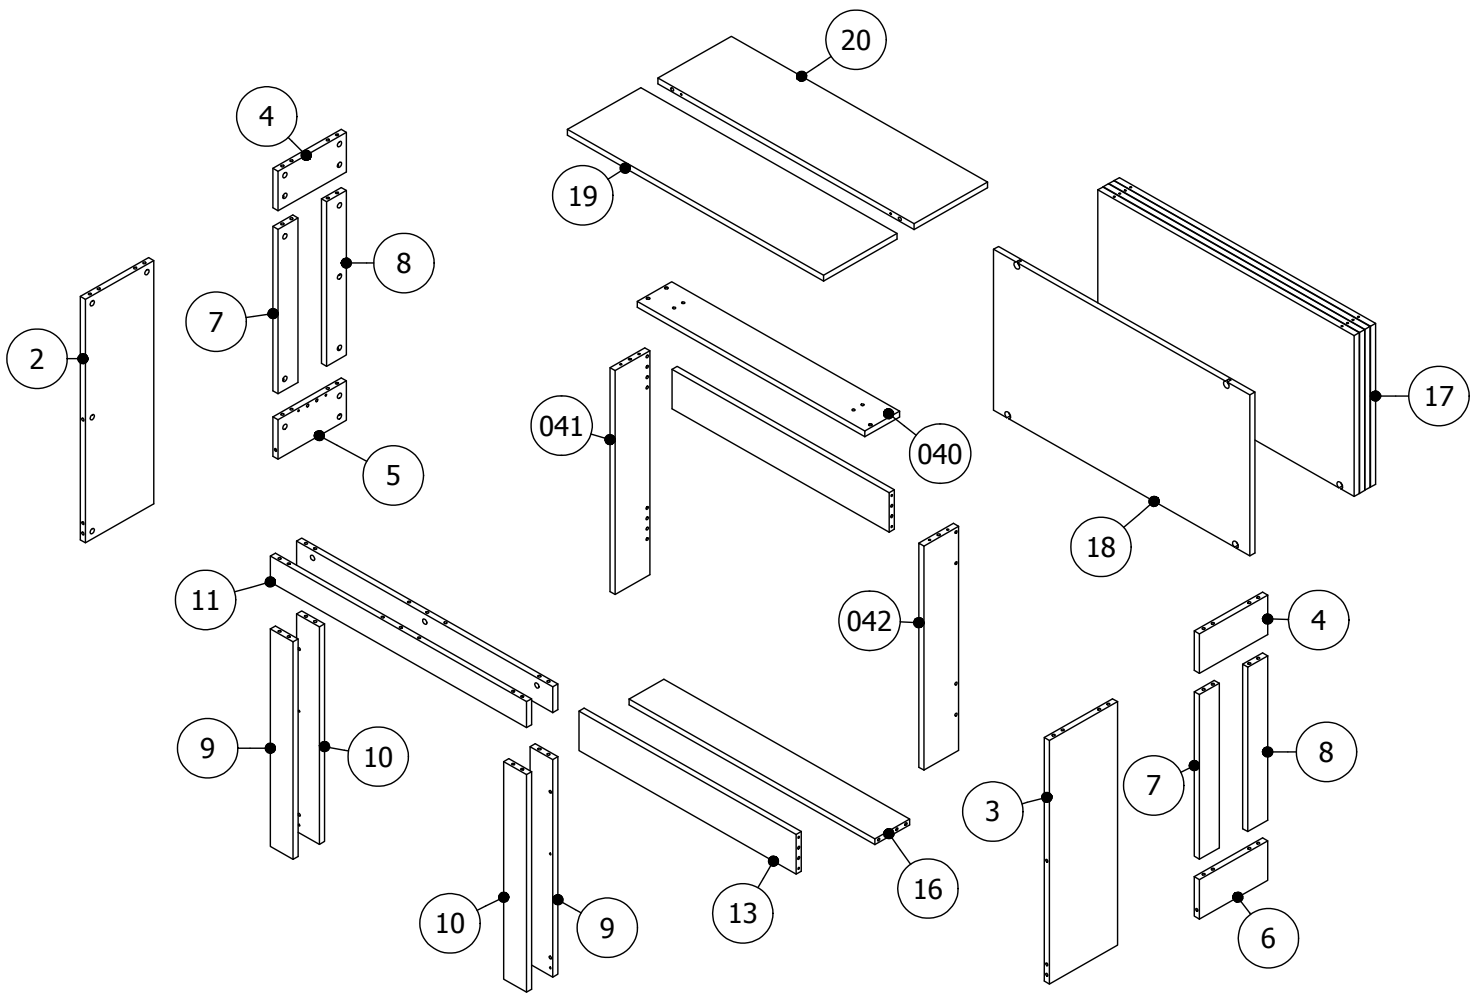

Code	Qt.	Dimensions	Box	Code	Qt.	Dimensions	Box
18	1	900x497x18	2-2	9	2	672x80x18	2-1
17	4	900x497x18	2-2	8	2	508x70x18	2-1
16	1	864x122x18	2-1	7	2	508x70x18	2-1
13	2	763x122x18	2-1	6	1	122x240x18	2-1
11	2	900x80x18	2-2	5	1	122x240x18	2-1
10	2	672x80x18	2-1	4	2	122x240x18	2-1
042	1	692x122x18	2-1	3	1	752x240x18	2-1
041	1	692x122x18	2-1	20	1	900x258x18	2-1
040	1	800x122x18	2-1	2	1	752x240x18	2-1
				19	1	900x258x18	2-1